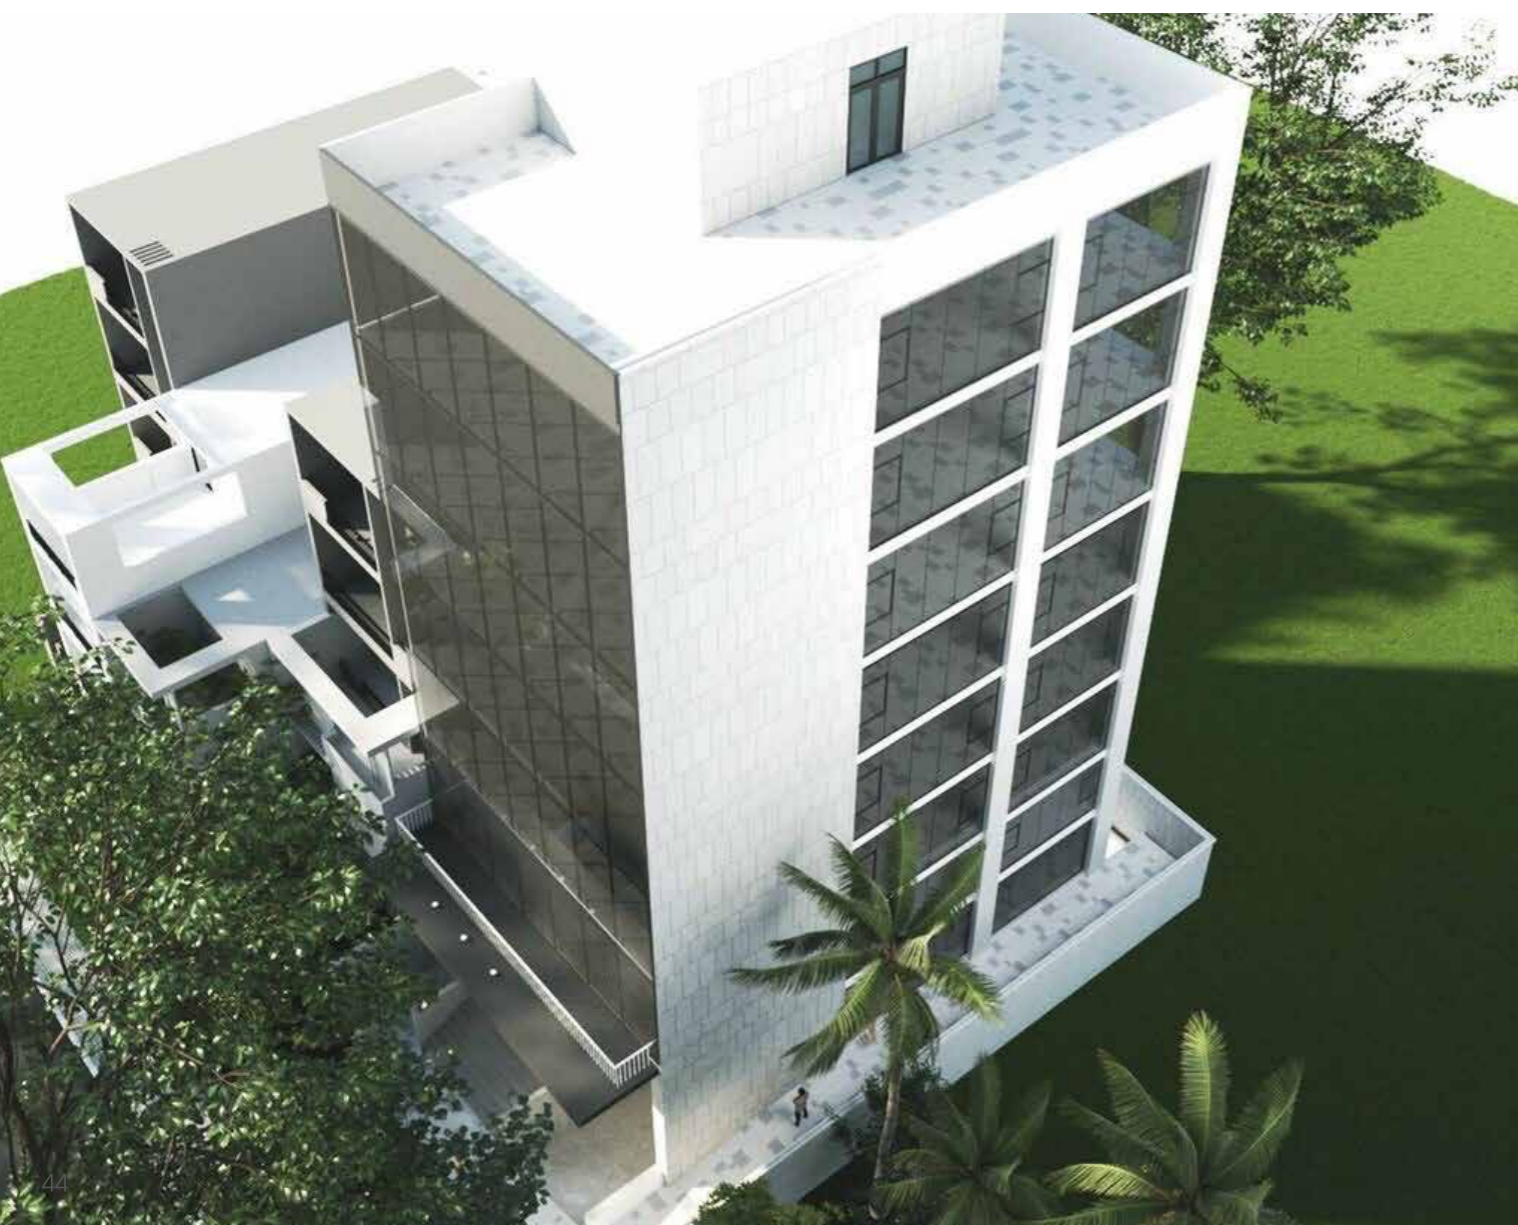

DỰ ÁN TÒA NHÀ VĂN PHÒNG

Chủ đầu tư : **CHÚ HIỆU**

Hạng mục : Thiết kế

Quy mô: 1 hầm, 1 trệt, 5 lầu

Địa chỉ: 188 Trần Nãi,
P. An Khánh, Tp. Thủ Đức, Tp. HCM