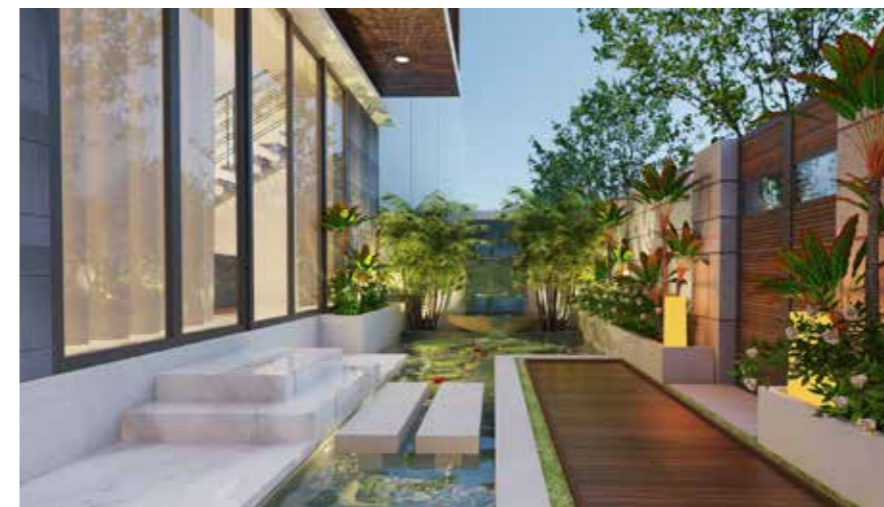

DỰ ÁN
BIỆT THỰ HIỆN ĐẠI

Chủ đầu tư: **PHẠM VINH**

Hạng mục: Thiết kế - thi công trọn gói
Địa chỉ: Phường 2, Q. Tân Bình, TP. HCM