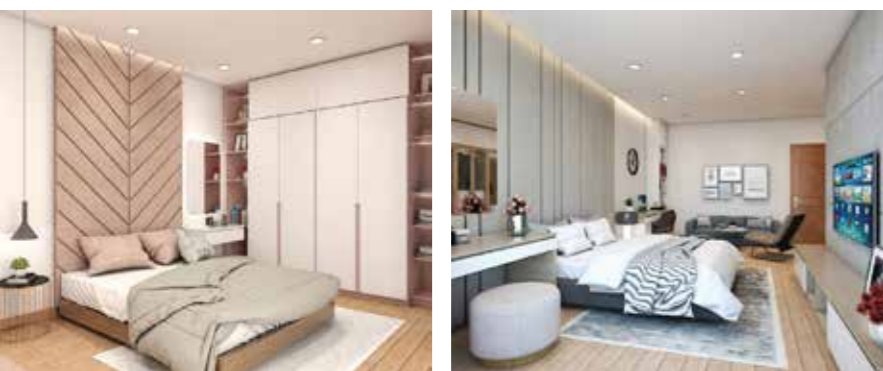

DỰ ÁN NHÀ PHỐ

Chủ đầu tư: **ĐOÀN TRẦN HÙNG**
Hạng mục: Thiết kế - Thi công trọn gói
Địa chỉ: P. Long Thạnh Mỹ, TP. Thủ Đức

DỰ ÁN NHÀ PHỐ

Chủ đầu tư: **MAI CHÍ THANH**
Hạng mục: Thiết kế - Thi công trọn gói
Địa chỉ: P. Hiệp Phú, TP. Thủ Đức